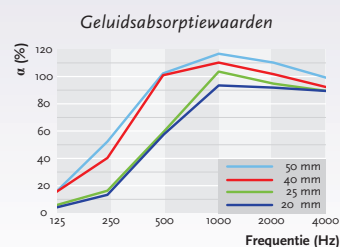

GELUIDISOLATIE

Maximaal absorptieklasse B